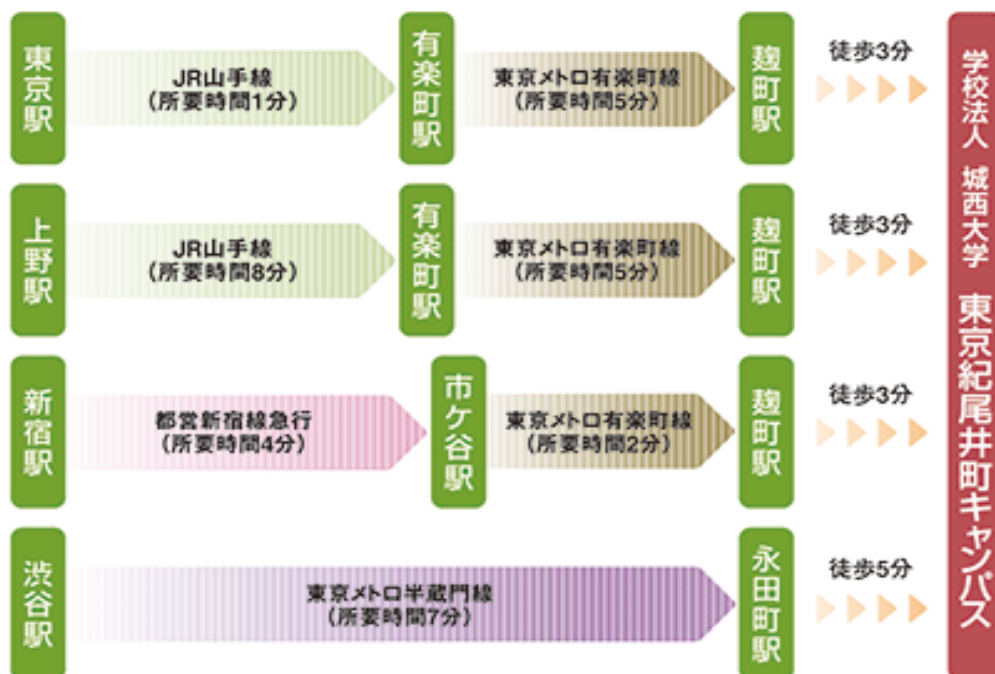

[アクセスインフォメーション]

- ・東京メトロ有楽町線 麴町駅 1 番出口より徒歩 3 分
- ・東京メトロ半蔵門線・南北線 永田町駅 9 番出口より徒歩 5 分
- ・東京メトロ半蔵門線 半蔵門駅 1 番出口から徒歩 5 分
- ・東京メトロ丸の内線・銀座線 赤坂見附駅D出口より徒歩 8 分
- ・JR 中央線・総武線 四ツ谷駅より徒歩 10 分

[東京紀尾井町キャンパスまでの所要時間]

[所在地]

城西大学東京紀尾井町キャンパス 1号棟
〒102-0094 東京都千代田区紀尾井町 3-26
TEL.03-6238-1300 (代表)

<https://www.josai.ac.jp/about/access/kioicho.html>